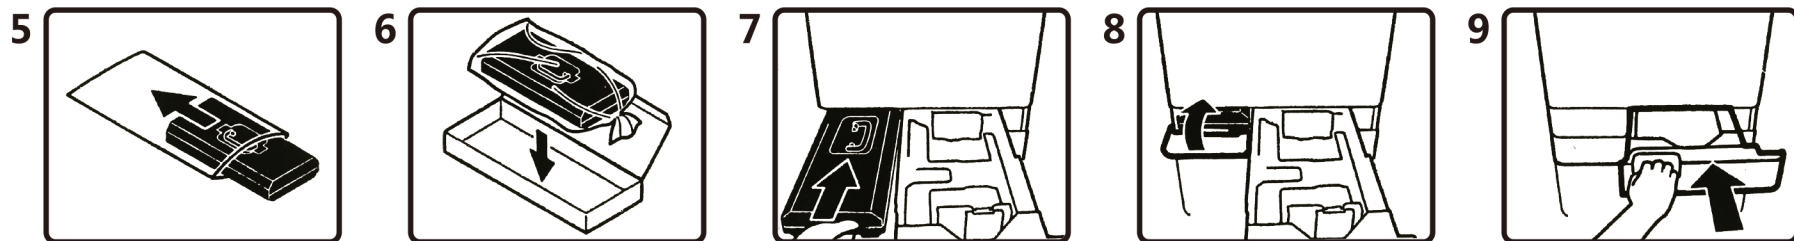

Waste Toner Container

Installation Instructions

FOR USE IN

iR ADVANCE C3325i/3330i/3320/3320L/3320i/5535i/5540i/5550i/5560i

Waste Toner Container

WARNING 警告 경고

Do not incinerate Waste Toner Container Containing Toner. Risk of explosion if exposed to fire.

トナー、またはトナー回収ボトルを絶対に火中に投げないこと。
粉じん爆発により、やけどのおそれあり。

切勿將裝有墨粉的墨粉回收匣投入火中，以免發生爆炸，造成傷害。

切勿將裝有碳粉的碳粉回收盒投入火中，以免因粉塵爆炸，造成燒傷的危險。

토너가 들어 있던 토너 회수통을 절대로 불 속에 넣지 말아
주십시오. 분진 폭발로 인하여 화상을 입을 수 있습니다.